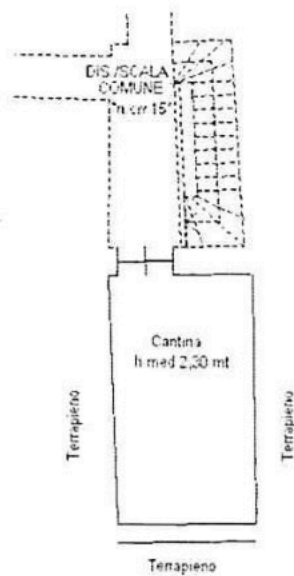

PIANO PRIMO (2f.t.)

h 3,15 mt

VIA TOGU VIA PEVEPACIO

PIANO PRIMO SOTTERRANEO

Scala 1:200