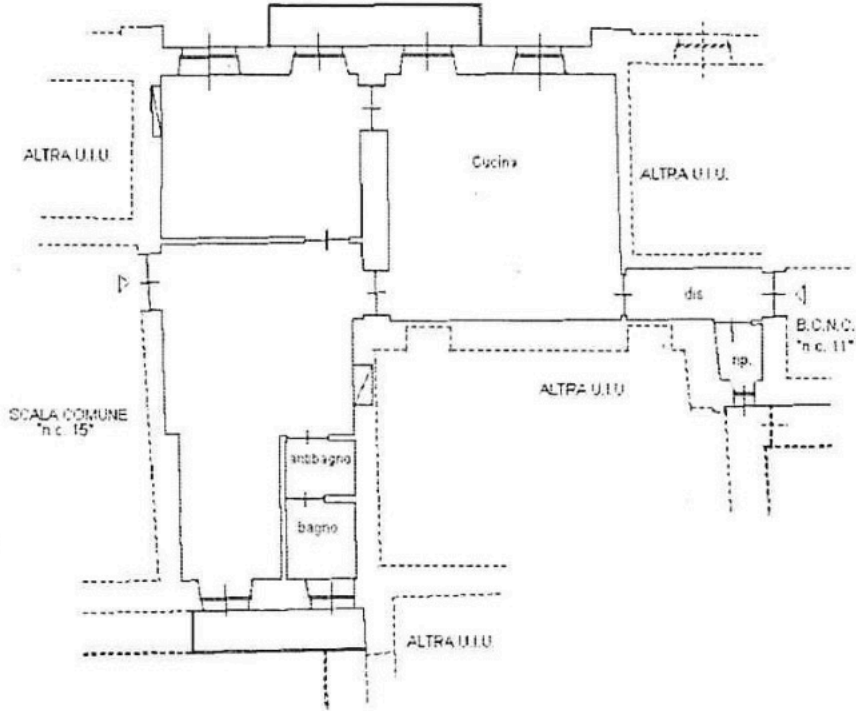

PIANO PRIMO (2f.t.)

h 3,15 mt

VIA TOGU VIA PEVEPACIO

PIANO PRIMO SOTTERRANEO

Scala 1:200